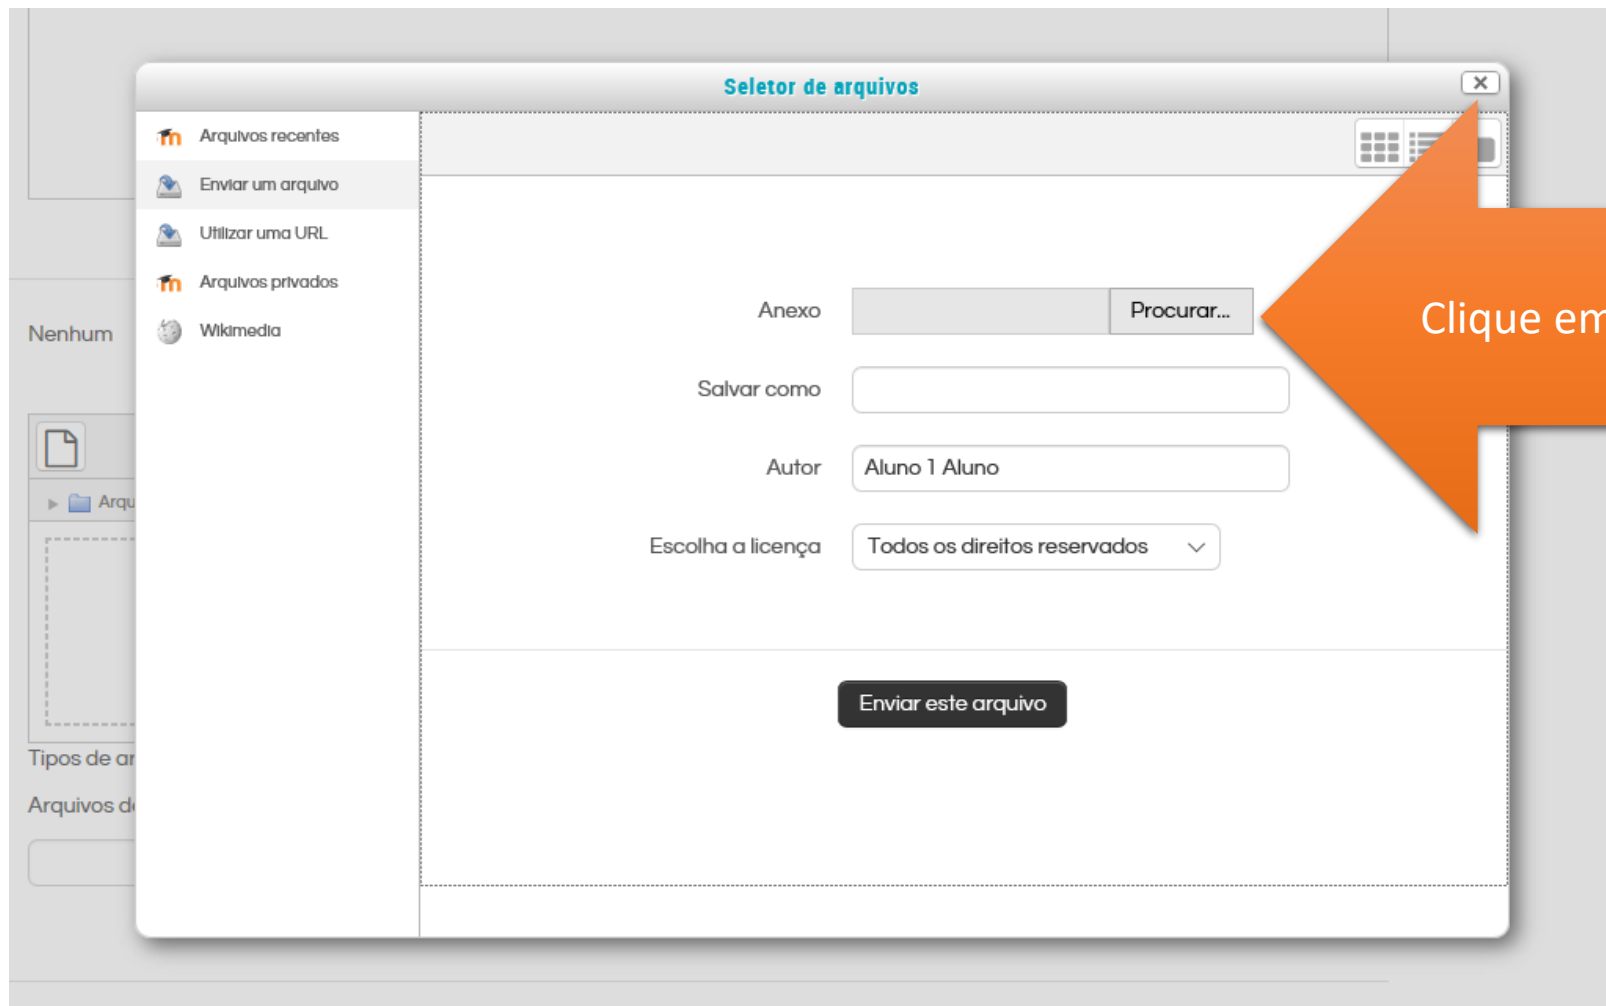

6. Você também pode adicionar uma foto sua: